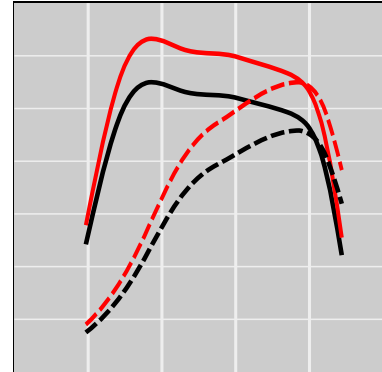

Deutz-Fahr Agrottron M 620 6.0, 114 kW

Power Enhancement

	Power	Torque
Stock	114 kW	655 Nm
STEINBAUER	143 kW	819 Nm

Price:	Q
Part Number:	220315
Designation:	STT-LSDT-101084-250
One Year Guarantee (on STEINBAUER products):	Free

Additional Products

	Part Number	Price
Switch	200086	€ 12.-
Wireless Remote	200089	€ 180.-